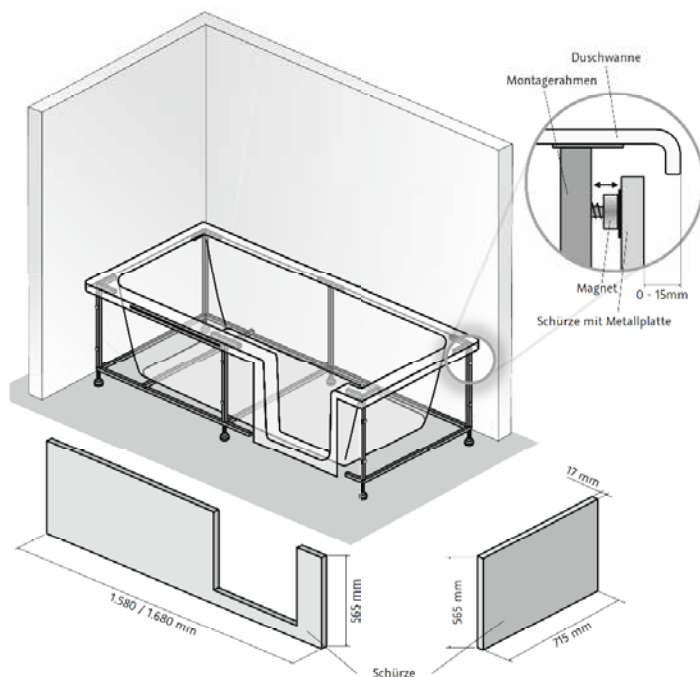

DUSCHWANNE DOBLA

**Die cleveren
Badumbau-Ideen**

DUSCHWANNE DOBLA

Neue Style-Duschwanne für kleine Bäder!
Mit wenigen Handgriffen wird der großzügige Duschbereich zur komfortablen Wellness-Badewanne.

Dazu muss nur die satinierte Acrylglas-Wannentür eingesetzt werden. Durch Magnetkraft dichtet die Wannentür zuverlässig ab.

DUSCHWANNE DOBLA Einbaubeispiel

Soll im Rahmen einer Bad(teil)sanierung eine alte Badewanne einer leicht zugänglichen Dusche weichen, so entfällt dauerhaft die Möglichkeit eines wohltuenden Wannenbades. Mit der neuen Dobra bekommen Sie beides – Dusche und Badewanne.

Die Schürze ist ideal kombinierbar mit Reno-Deko oder Reno-Vetro Designplatten. (Bitte nach Prospekt fragen)

Der patentierte Sicherheitsüberlauf im Einstieg verhindert das Überlaufen des Wassers während des Duschens.

FARBE	MASSE
Weiß	160 x 75 (cm)
Weiß	170 x 75 (cm)